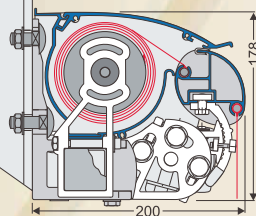

HÜLSE-TRENDY

Hülsenmarkise mit engem
Wandanschluss

Vario Volant
optional lieferbar

in 150 und 200* cm Höhe.
Vario Volant für Anlagen
bis 600 x 350 cm möglich.

Dachsparrenmontage

Deckenmontage

Wandmontage

Gestellfarben

- weiß pulverbeschichtet RAL 9016
- braun pulverbeschichtet RAL 8077
- silber elox €6/€V1
(Lieferzeit + 1 Woche)

Technische Daten und Montage

Standardanlagen

Anlagenbreite

- bis 650 cm mit 2 Gelenkarmen
- bis 700 cm mit 3 Gelenkarmen
- bis 1300 cm, 2-teilig gekoppelt mit 4 Gelenkarmen
- bis 1950 cm, 3-teilig gekoppelt mit 6 Gelenkarmen

Diese hochwertige Hülsemarkise mit bündigem Wandanschluss bietet Ihnen den Komfort einer Kassettenmarkise:

- Das Tuch ist geschützt vor Feuchtigkeit und Verschmutzung durch Tuchabdeckschale, Dach und Rückwand.
- Die Micro-Abmessung von nur 200mm Tiefe und 178 mm Höhe sowie das abgerundete Design strahlt Eleganz und Kompaktheit aus. (max. Einzelfeldbreite 700 cm, max. Armlänge 400 cm).
- Ausfallprofil mit Doppelhohlkammer von großer Robustheit, mit integrierter Regenrinne, Wasserabfluss seitlich durch Endkappen; das Ausfallprofil schließt immer bündig an das Dach an.
- Verwendung eines 40 x 40 x 2 mm starken Konsolrohrs, verzinkt und pulverbeschichtet.
- Rostfreie Achsbolzen laufen in teflonbeschichteten Lagern.
- Schrauben aus Edelstahl.

Der Ausfallprofilhalter

bildet die sichere Verbindung von Armen und Ausfallprofil und ermöglicht eine leichte Winkelverstellbarkeit. Ausfallprofil mit integrierter Regenrinne.