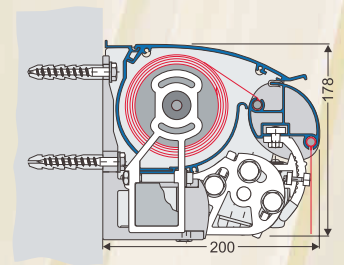

HÜLSE-TRENDY

Hülsenmarkise mit engem
Wandanschluss

Vario Volant
optional lieferbar

in 150 und 200* cm Höhe.
Vario Volant für Anlagen
bis 600 x 350 cm möglich.

Dachsparrenmontage

Deckenmontage

Wandmontage

Gestellfarben

- weiß pulverbeschichtet RAL 9016
- braun pulverbeschichtet RAL 8077
- silber elox €6/€V1
(Lieferzeit + 1 Woche)

Technische Daten und Montage

Standardanlagen

Anlagenbreite

- bis 650 cm mit 2 Gelenkarmen
- bis 700 cm mit 3 Gelenkarmen
- bis 1300 cm, 2-teilig gekoppelt mit 4 Gelenkarmen
- bis 1950 cm, 3-teilig gekoppelt mit 6 Gelenkarmen

Diese hochwertige Hülsemarkise mit bündigem Wandanschluss bietet Ihnen den Komfort einer Kassettenmarkise:

- Das Tuch ist geschützt vor Feuchtigkeit und Verschmutzung durch Tuchabdeckschale, Dach und Rückwand.
- Die Micro-Abmessung von nur 200mm Tiefe und 178 mm Höhe sowie das abgerundete Design strahlt Eleganz und Kompaktheit aus. (max. Einzelfeldbreite 700 cm, max. Armlänge 400 cm).
- Ausfallprofil mit Doppelhohlkammer von großer Robustheit, mit integrierter Regenrinne, Wasserabfluss seitlich durch Endkappen; das Ausfallprofil schließt immer bündig an das Dach an.
- Verwendung eines 40 x 40 x 2 mm starken Konsolrohrs, verzinkt und pulverbeschichtet.
- Rostfreie Achsbolzen laufen in teflonbeschichteten Lagern.
- Schrauben aus Edelstahl.

Der Ausfallprofilhalter

bildet die sichere Verbindung von Armen und Ausfallprofil und ermöglicht eine leichte Winkelverstellbarkeit. Ausfallprofil mit integrierter Regenrinne.