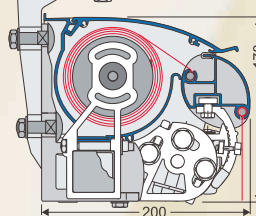

HÜLSE-TRENDY

Hülsenmarkise mit engem
Wandanschluss

Vario Volant
optional lieferbar

in 150 und 200* cm Höhe.
Vario Volant für Anlagen
bis 600 x 350 cm möglich.

Dachsparrenmontage

Deckenmontage

Wandmontage

Gestellfarben

- weiß pulverbeschichtet RAL 9016
- braun pulverbeschichtet RAL 8077
- silber elox €6/€V1
(Lieferzeit + 1 Woche)

Technische Daten und Montage

Standardanlagen

Anlagenbreite

- bis 650 cm mit 2 Gelenkarmen
- bis 700 cm mit 3 Gelenkarmen
- bis 1300 cm, 2-teilig gekoppelt mit 4 Gelenkarmen
- bis 1950 cm, 3-teilig gekoppelt mit 6 Gelenkarmen

Diese hochwertige Hülsemarkise mit bündigem Wandanschluss bietet Ihnen den Komfort einer Kassettenmarkise:

- Das Tuch ist geschützt vor Feuchtigkeit und Verschmutzung durch Tuchabdeckschale, Dach und Rückwand.
- Die Micro-Abmessung von nur 200mm Tiefe und 178 mm Höhe sowie das abgerundete Design strahlt Eleganz und Kompaktheit aus. (max. Einzelfeldbreite 700 cm, max. Armlänge 400 cm).
- Ausfallprofil mit Doppelhohlkammer von großer Robustheit, mit integrierter Regenrinne, Wasserabfluss seitlich durch Endkappen; das Ausfallprofil schließt immer bündig an das Dach an.
- Verwendung eines 40 x 40 x 2 mm starken Konsolrohrs, verzinkt und pulverbeschichtet.
- Rostfreie Achsbolzen laufen in teflonbeschichteten Lagern.
- Schrauben aus Edelstahl.

Der Ausfallprofilhalter

bildet die sichere Verbindung von Armen und Ausfallprofil und ermöglicht eine leichte Winkelverstellbarkeit. Ausfallprofil mit integrierter Regenrinne.