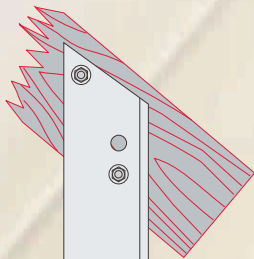

HÜLSE-TRENDY

Hülsenmarkise mit engem
Wandanschluss

Vario Volant
optional lieferbar

in 150 und 200* cm Höhe.
Vario Volant für Anlagen
bis 600 x 350 cm möglich.

Dachsparrenmontage

Deckenmontage

Wandmontage

Gestellfarben

- weiß pulverbeschichtet RAL 9016
- braun pulverbeschichtet RAL 8077
- silber elox €6/€V1
(Lieferzeit + 1 Woche)

Technische Daten und Montage

Standardanlagen

Anlagenbreite

- bis 650 cm mit 2 Gelenkarmen
- bis 700 cm mit 3 Gelenkarmen
- bis 1300 cm, 2-teilig gekoppelt mit 4 Gelenkarmen
- bis 1950 cm, 3-teilig gekoppelt mit 6 Gelenkarmen

Diese hochwertige Hülsemarkise mit bündigem Wandanschluss bietet Ihnen den Komfort einer Kassettenmarkise:

- Das Tuch ist geschützt vor Feuchtigkeit und Verschmutzung durch Tuchabdeckschale, Dach und Rückwand.
- Die Micro-Abmessung von nur 200mm Tiefe und 178 mm Höhe sowie das abgerundete Design strahlt Eleganz und Kompaktheit aus. (max. Einzelfeldbreite 700 cm, max. Armlänge 400 cm).
- Ausfallprofil mit Doppelhohlkammer von großer Robustheit, mit integrierter Regenrinne, Wasserabfluss seitlich durch Endkappen; das Ausfallprofil schließt immer bündig an das Dach an.
- Verwendung eines 40 x 40 x 2 mm starken Konsolrohrs, verzinkt und pulverbeschichtet.
- Rostfreie Achsbolzen laufen in teflonbeschichteten Lagern.
- Schrauben aus Edelstahl.